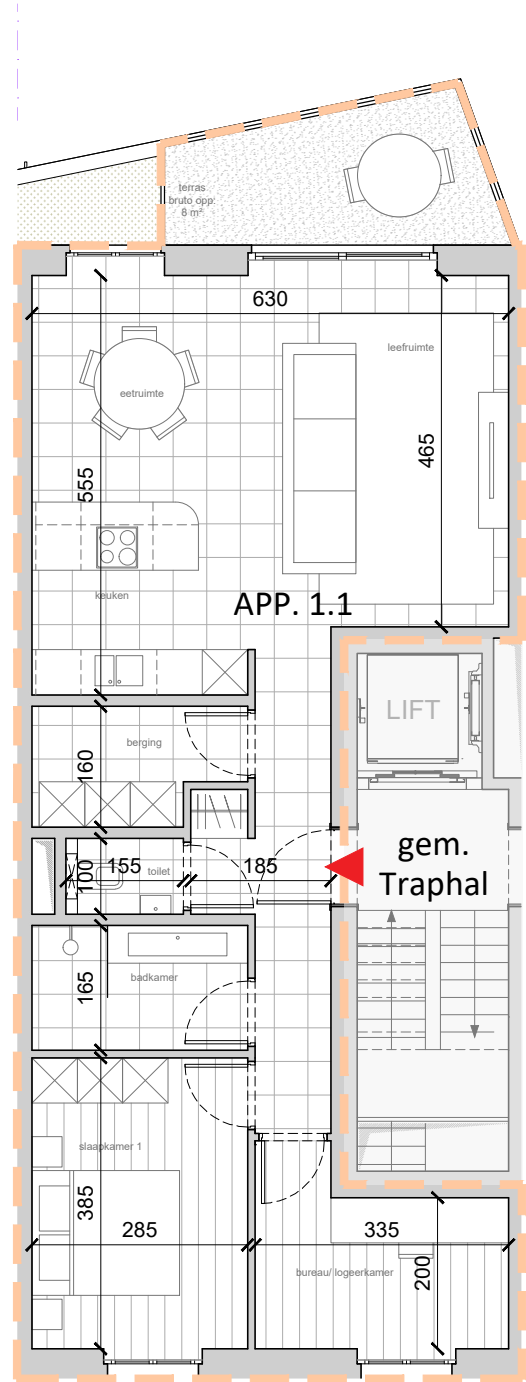

APPARTEMENT 1.1

verdieping +1
 opp. **83,15 m²**
 opp. terras **8 m²**
2 slaapkamers

RESIDENTIE **BO**

voorgevel

achtergevel