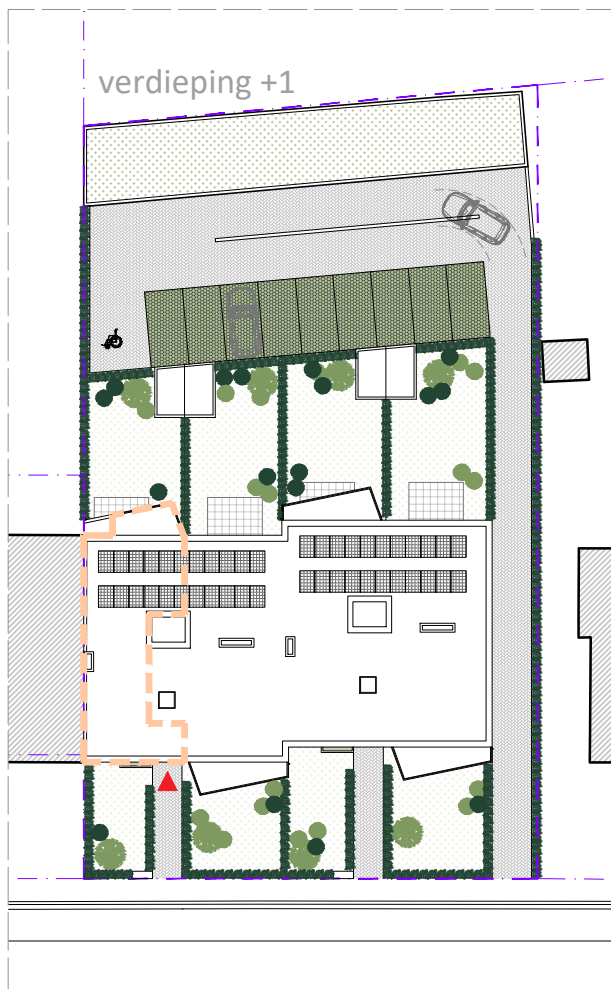

APPARTEMENT 1.1

verdieping +1
 opp. **83,15 m²**
 opp. terras **8 m²**
2 slaapkamers

RESIDENTIE **BO**

voorgevel

achtergevel