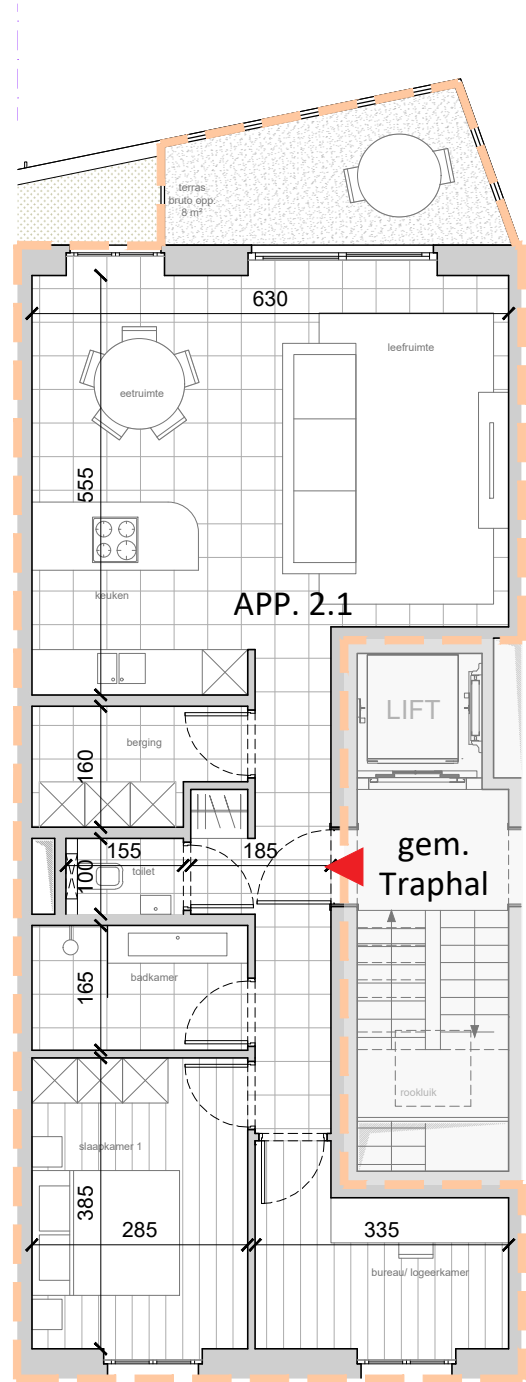

APPARTEMENT 2.1

verdieping +2
 opp. **83,15 m²**
 opp. terras **8 m²**
2 slaapkamers

RESIDENTIE **BO**

voorgevel

achtergevel