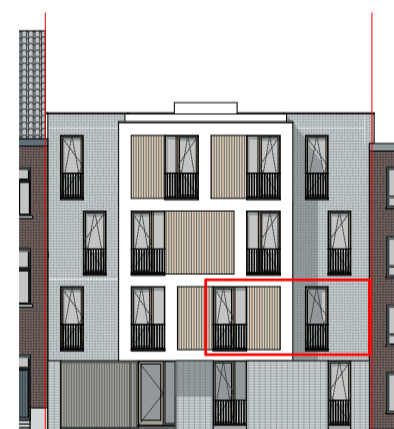

inplanting

voorgevel

achtergevel

NIET-CONTRACTUEEL DOCUMENT

Alle binneninrichtingen, meubels, schrijnwerk en perspectieven zijn louter ter illustratie - structuur onder voorbehoud stabiliteitsstudie.

buurt nv
ruiterijschool 1 bus 5, 2930 brasschaat

projectadres: bist 165 - 167, 2180 ekeren
eerste verdieping / **app 1.1** / 2 slaapkamers /
opp bruto 87,8 m² / terras 8,2m²

buurt

/rj/o

architectenburo jef van oevelen bv