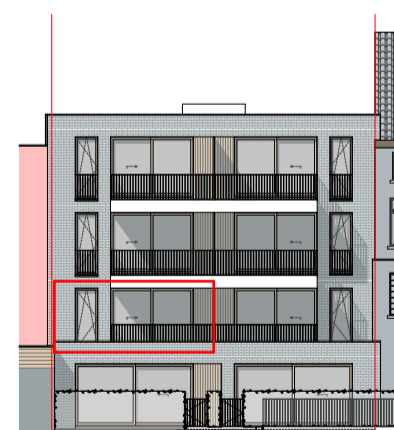

inplanting

voorgevel

achtergevel

NIET-CONTRACTUEEL DOCUMENT

Alle binneninrichtingen, meubels, schrijnwerk en perspectieven zijn louter ter illustratie - structuur onder voorbehoud stabiliteitsstudie.

buurt nv
ruiterijschool 1 bus 5, 2930 brasschaat

projectadres: bist 165 - 167, 2180 ekeren
eerste verdieping / **app 1.1** / 2 slaapkamers /
opp bruto 87,8 m² / terras 8,2m²

buurt

/rj/o

architectenburo jef van oevelen bv