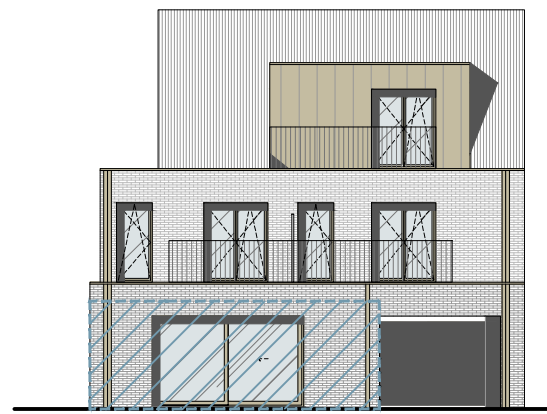

achtergevel