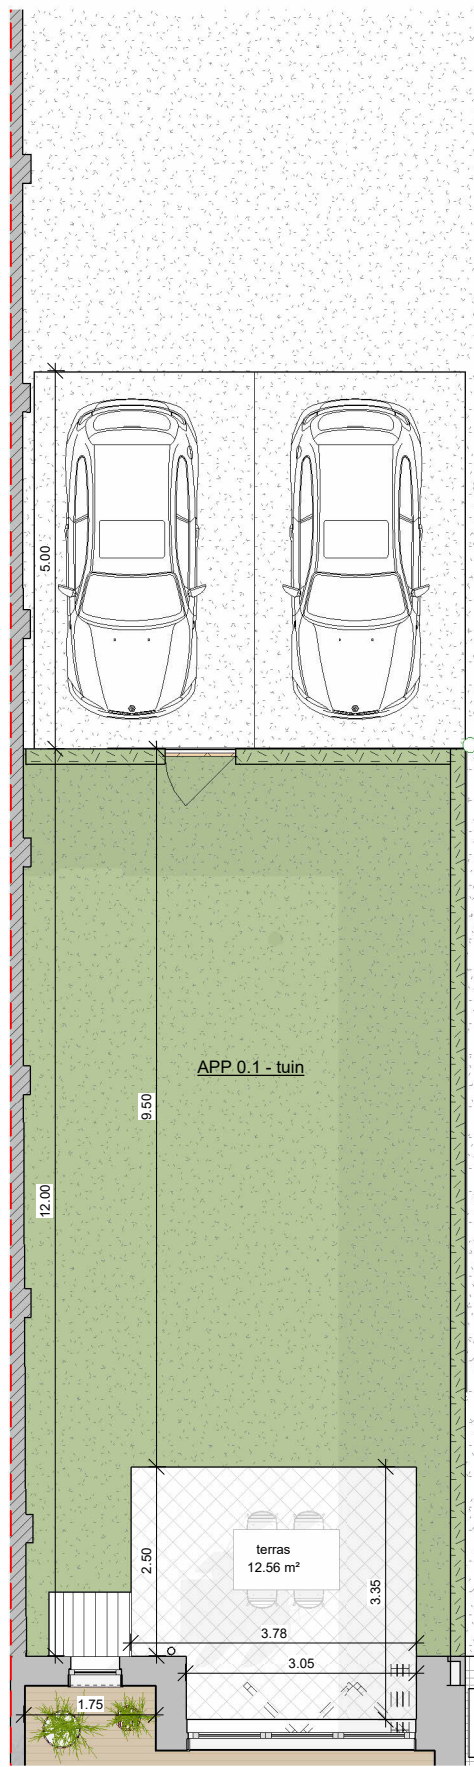

Gelijkvloers

Gelijkvloers - achtertuin

Inplantingsplan

Augustijnslei 183

2930 BRASSCHAAT

Voorgevel 1|500

Achtergevel 1|500

PEETERS
BOUWPROJECTEN

de beenhouwer
leonard architecten

*bruto oppervlakte is de oppervlakte inclusief draagmuren, inclusief gevelafwerking

*niet-contractueel document - plannen onder voorbehoud van studie stabiliteit en technieken - dimensies indicatief en niet bindend